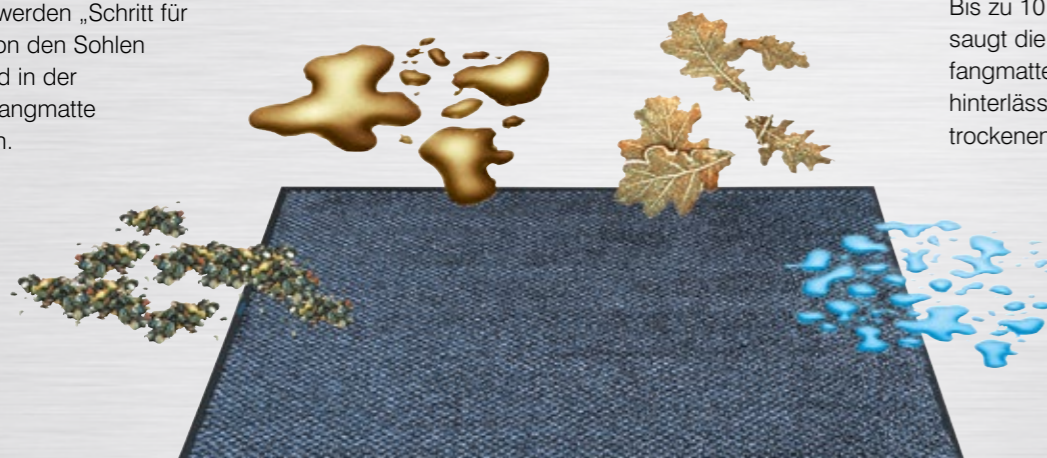

Rollsplitt, Staub und Straßenschmutz werden „Schritt für Schritt“ von den Sohlen gelöst und in der Schmutzfangmatte gebunden.

Auch hartnäckige Öle und Fette bleiben weitgehend an den saugfähigen Mattenfasern haften.

Stopp-Stelle für feuchtes Herbstlaub.

Bis zu 10 Liter Regenwasser saugt die Bardusch Schmutzfangmatte problemlos auf und hinterlässt immer noch einen trockenen Eindruck.

Komet

Der Klassiker aus 100% Baumwolle

Die dezente Standardmatte Komet passt sich ideal der Umgebung an. Bei diesem Modell sorgt ein robuster Flor aus 100% Baumwolle für die sichere Barrierewirkung gegen Schmutz, Staub und Nässe. Die Matte ist äußerst saugfähig und daher der effektive Schutz gegen nassen Schmutz.