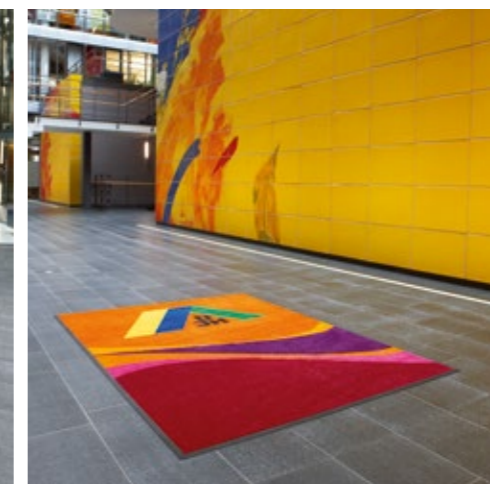

Bardusch Logomatten

Aufdruck macht Eindruck!

Begrüßen Sie Ihre Kunden oder Gäste im Eingangsbereich oder an der Rezeption mit Ihrem Logo oder setzen Sie die hochwertigen Matten als Wegweiser oder Werbeflächen ein und sorgen Sie gleichzeitig auf angenehme Weise für Sauberkeit in Ihren Räumen. Eine Logofußmatte sorgt für einen nachhaltigen Eindruck Ihrer Corporate Identity an den von Ihnen gewünschten Stellen.

Die Bardusch Logomatten werden ganz nach Ihren individuellen Wünschen und Bedürfnissen gefertigt. Wir machen Ihnen gerne einen Design-Vorschlag auf Basis Ihrer Ideen und Wünsche, passend zu Ihrer Corporate Identity.

Ihre Logomatte besteht aus High-Twist-Nylon Material. Sie ist mit einem breiten Sicherheitsrand sowie einem rutschhemmenden Gummirücken ausgestattet.

Natürlich präsentiert sich auch Ihre Logomatte durch den Bardusch Service jederzeit in einem einwandfreien Zustand. Es werden mindestens zwei Logomatten für Sie produziert – so liegt stets eine Matte in Ihren Räumen aus, während die andere Matte von uns geholt, gewaschen, gepflegt und wieder gebracht wird.

[Größen auf Anfrage](#)